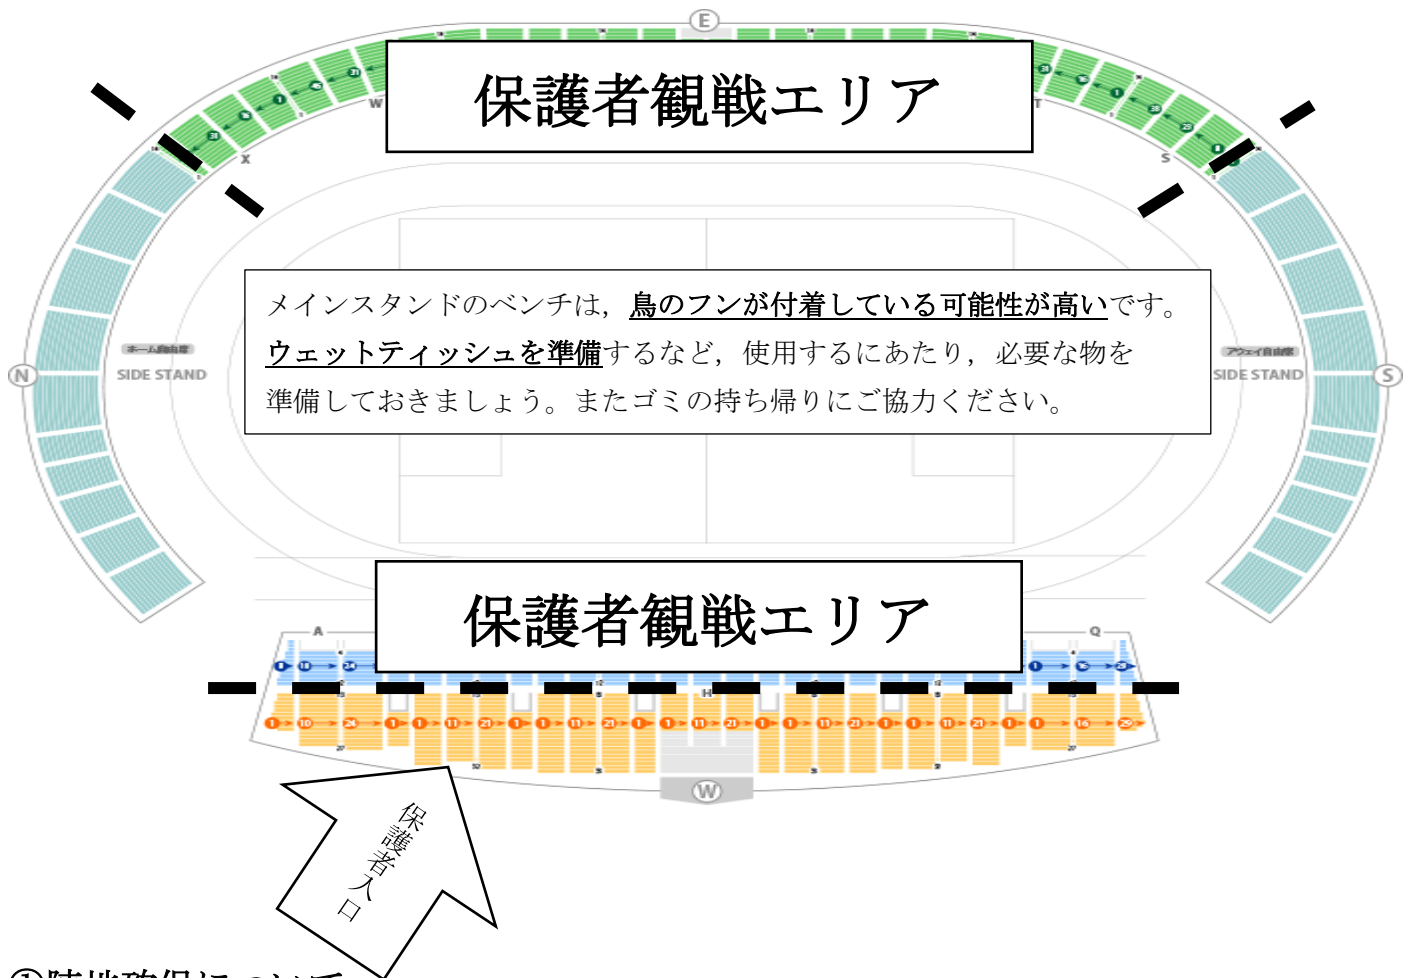

【会場図】

競技場内図

①陣地確保について

競技場内の選手（学校）の陣地は、メインスタンド（後列）、サイドスタンドのみとする。なお、コンコースは使用しないこととする。（避難経路の確保のため）

②保護者観戦可能エリアについて

保護者の観戦可能エリアについては、メインスタンド前列およびバックスタンドになります。メインスタンドから入退場するようにしてください。（上記の会場図参照）

※サイドスタンドは、生徒の陣地になるため観戦することができません。

選手・保護者の健康チェックシートの提出およびリストバンドの装着は実施しません。